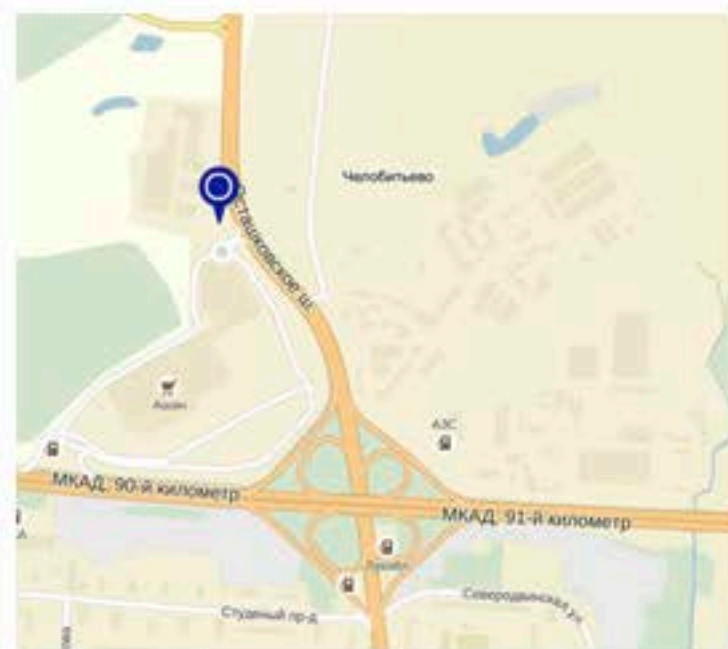

**Осташковское ш. 0км+770м левая сторона (0,7 км от МКАД)**

<b>Осташковское ш ш. (А- 78)</b>	<b>Дек. 2014</b>	<b>Янв. 2015</b>
Сторона А	250 000	250 000
Сторона В	230 000	230 000