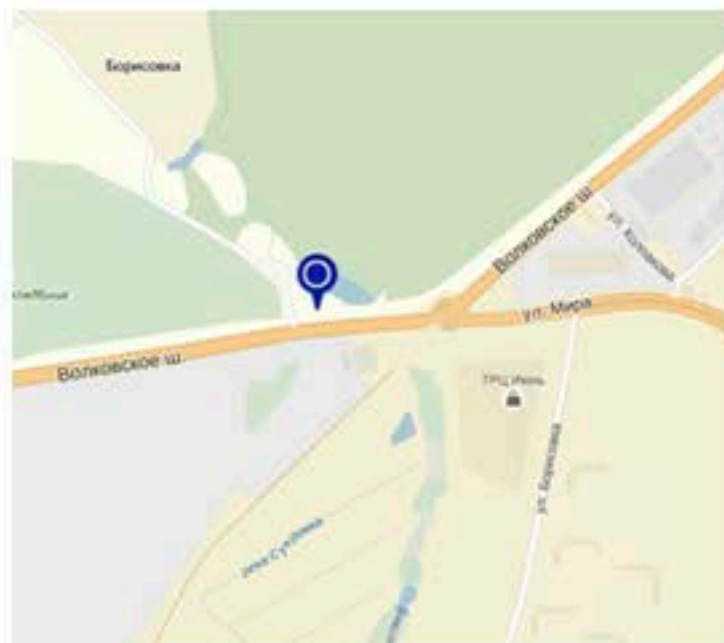

Мытищи, Волковское ш., 2км+500м от Осташковского ш., правая сторона (4 км от МКАД)

Волковское ш (А- 62)	Дек. 2014	Янв. 2015
Сторона А	240 000	240 000
Сторона В	220 000	220 000